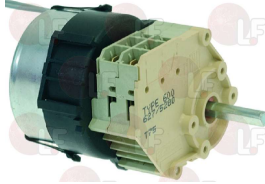

UNIVERBAR

Timers

3322283 TIMER 600/627/5280 2 CAMS
 220/240V 50Hz - D-shaft \varnothing 6x4,6 mm
 for Dishwasher (UNIVERBAR) BRAMA - CASTA - LOGOS
 LOGOSD - MIDI50 - MIDI50D - OMEGA - OMEGAD
 SINCRO - SINCROD - TOP - UBF850/2R
 for Glasswasher/Cupwasher (UNIVERBAR) BET37
 BET37D - BET40 - BET40D - ERGON - ERGOND
 MIDI40 - MIDI40D - MINIBET - MINIBETD - MIX
 UBF530/2R - UBR530/2R