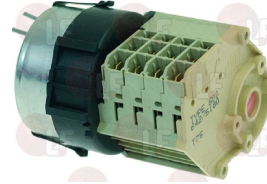

UNIVERBAR 1507